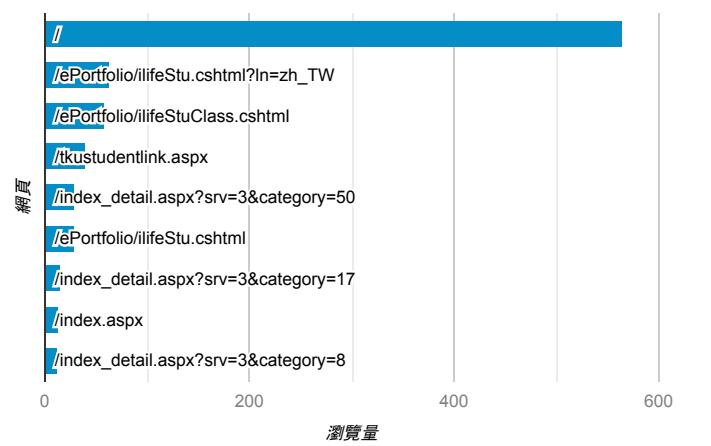

報表03_內容

2019年7月15日 - 2019年7月21日

所有使用者
100.00% 個工作階段

網頁載入平均需時 (秒)

瀏覽量 (依網頁分組)

網頁載入平均需時 (秒)和瀏覽量 (依 網頁 分組)

網頁	平均網頁載入時間 (秒)	瀏覽量
/	3.88	564
/index_detail.aspx?srv=3	3.17	8
/index_detail_share.aspx?id=67BF3028DE8856F9	2.88	1
/activity_105-2_game1.aspx	0.00	1
/activity_1072_game1.aspx	0.00	9
/analytics_Summary.aspx	0.00	3
/analytics_Summary.aspx?t=2	0.00	1
/ePortfolio/ilifeLib.cshtml	0.00	2
/ePortfolio/ilifeLib.cshtml?ln=zh_TW	0.00	6
/ePortfolio/ilifeLibCheckout.cshtml	0.00	1

造訪和新造訪率 (依 關鍵字 分組)

關鍵字	工作階段	新工作階段百分比
(not provided)	283	83.75%

網頁載入平均需時 (秒) (依瀏覽器分組)

瀏覽器	平均網頁載入時間 (秒)
Safari	3.69
Chrome	3.40